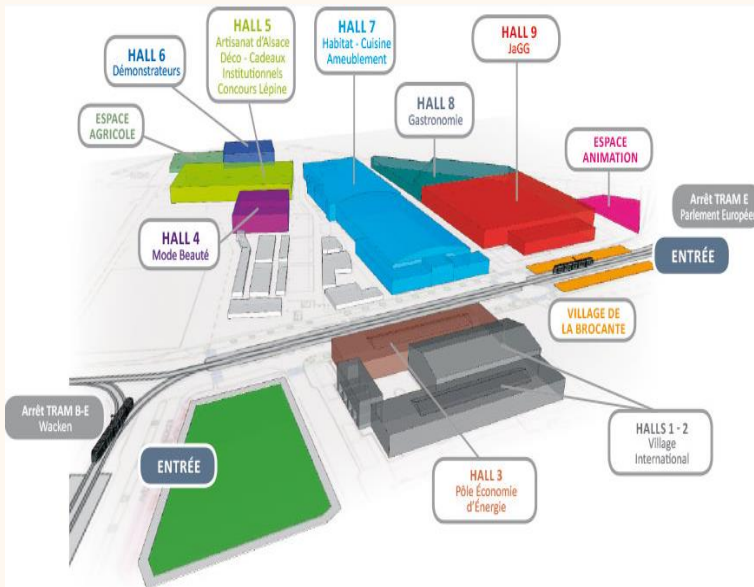

Une foire Rythmée par secteurs :

- Habitat, Chauffage, climatisation, Second-œuvre Hall A
- Ameublement – Hall B
- Services, Artisanat d'art, Son et images, Petite Enfance –Hall C
- Restaurants, Vins et produits du terroir – Hall D
- Arts ménagers –Hall E
- Mode et bien-être, beauté du monde – Hall G
- Innovations pratiques – Hall H
- Couleurs d'Italie –Hall I
- Cuisines – Hall J
- Jardins, Spas, Piscines, Aménagements extérieurs – Hall K

Du 1 au 11 Septembre 2017
Parc des Expositions à Strasbourg - Wacken

Pour sa 85^{ème} édition, la Foire vous accueille dans une ambiance festive et chaleureuse aux rythmes de Cuba. Evénements convivial pour toute la famille, la Foire est la sortie de la rentrée à ne pas manquer !

Plan de la foire

- **Village de la Brocante**
- **Village International – Halls 1 et 2**
- **Pôle Économie d'Énergie – Hall 3**
- **Mode Beauté – Hall 4**
- **Artisanat d'alsace, Déco-Cadeaux institutionnels concours l'épine – Hall 5**
- **Espace Agricole**
- **Démonstrateurs – Hall 6**
- **Habitat – Cuisine Ameublement – Hall 7**
- **Gastronomie – Hall 8**
- **JaGG – Hall 9**
- **Espace Animation**