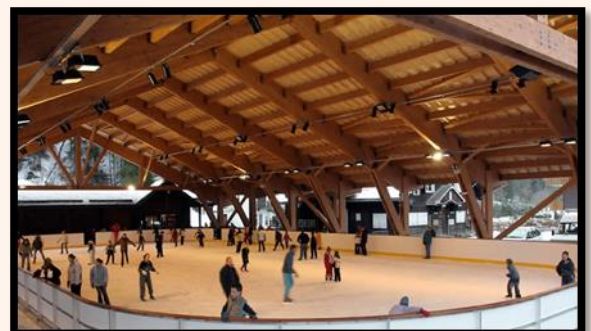

**Attention tenir compte des saisons, des dates, des entrées avec ou sans locations.
Pour plus d'informations www.avantage-culture-loisirs.fr**