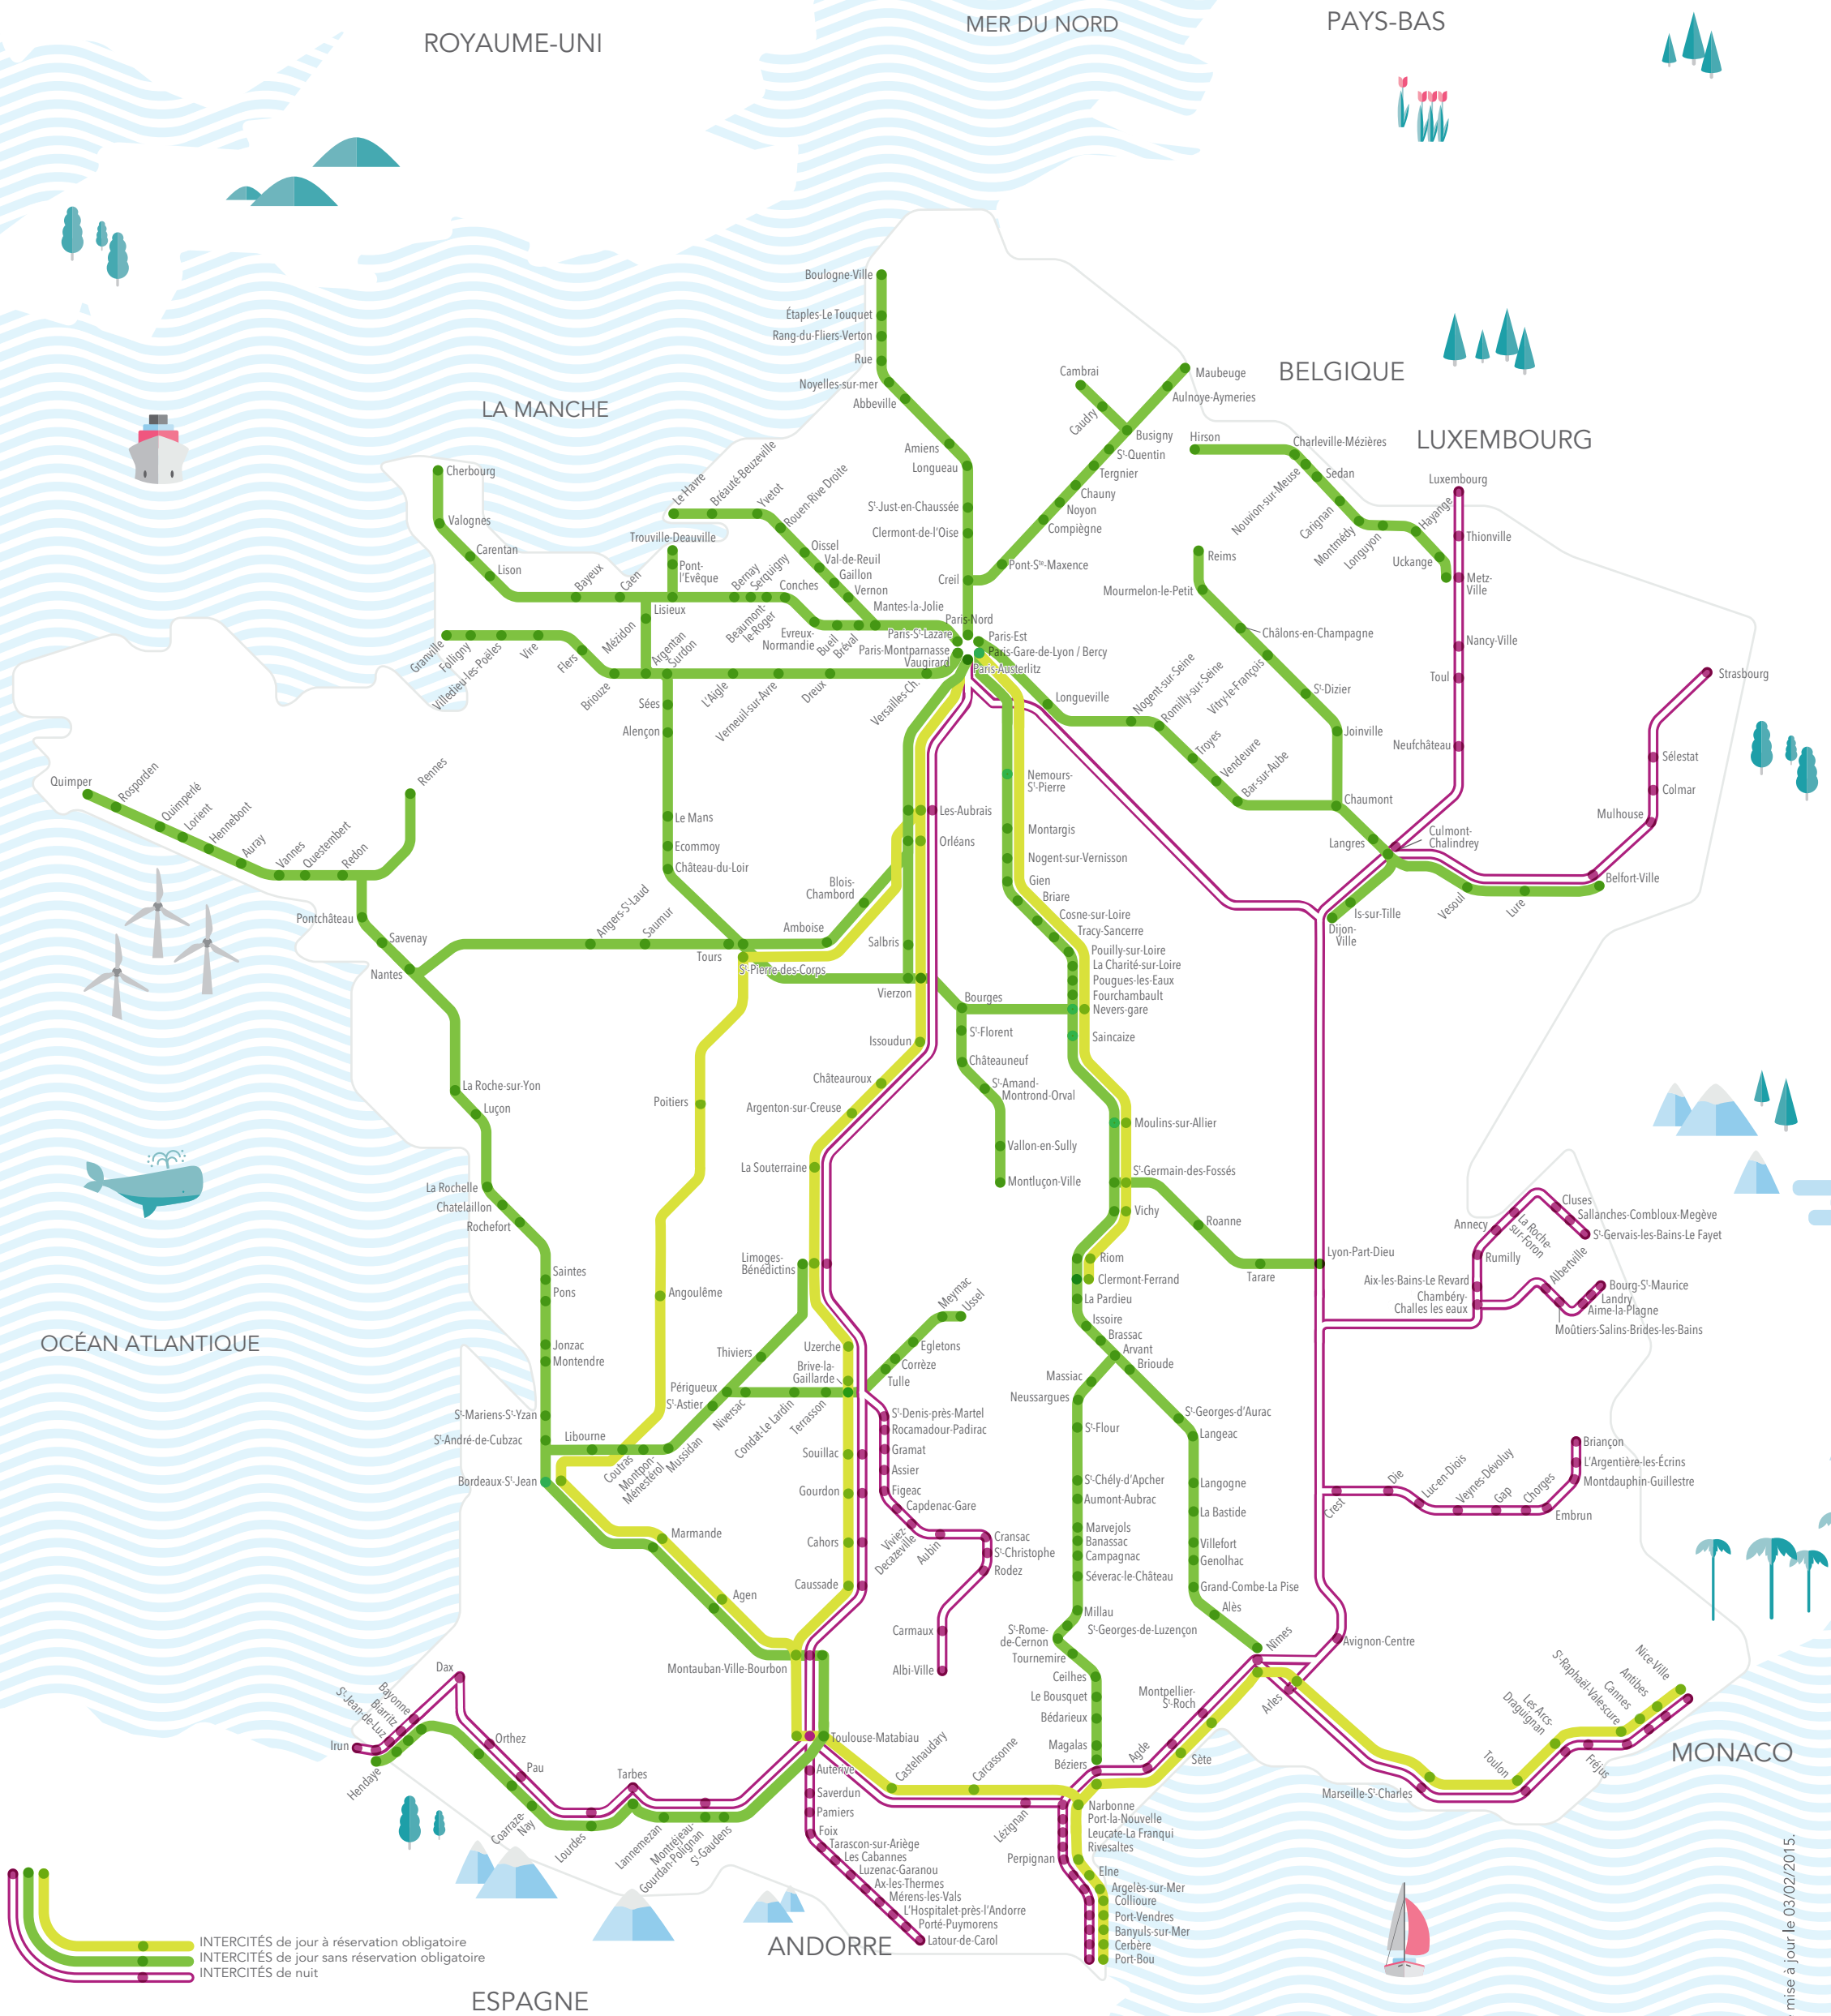

CARTE DES DESTINATIONS INTERCITÉS

 INTERCITÉS de jour à réservation obligatoire
 INTERCITÉS de jour sans réservation obligatoire
 INTERCITÉS de nuit

100 km environ