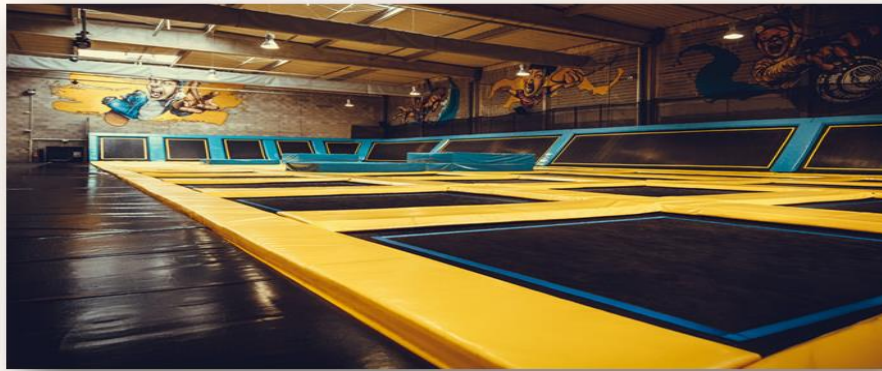

Trampoline Park – Mundolsheim

Let's Jump, le Trampoline Park de Mundolsheim, c'est un espace de loisirs qui s'adresse aussi bien aux enfants (à partir de 5 ans) qu'aux adultes.